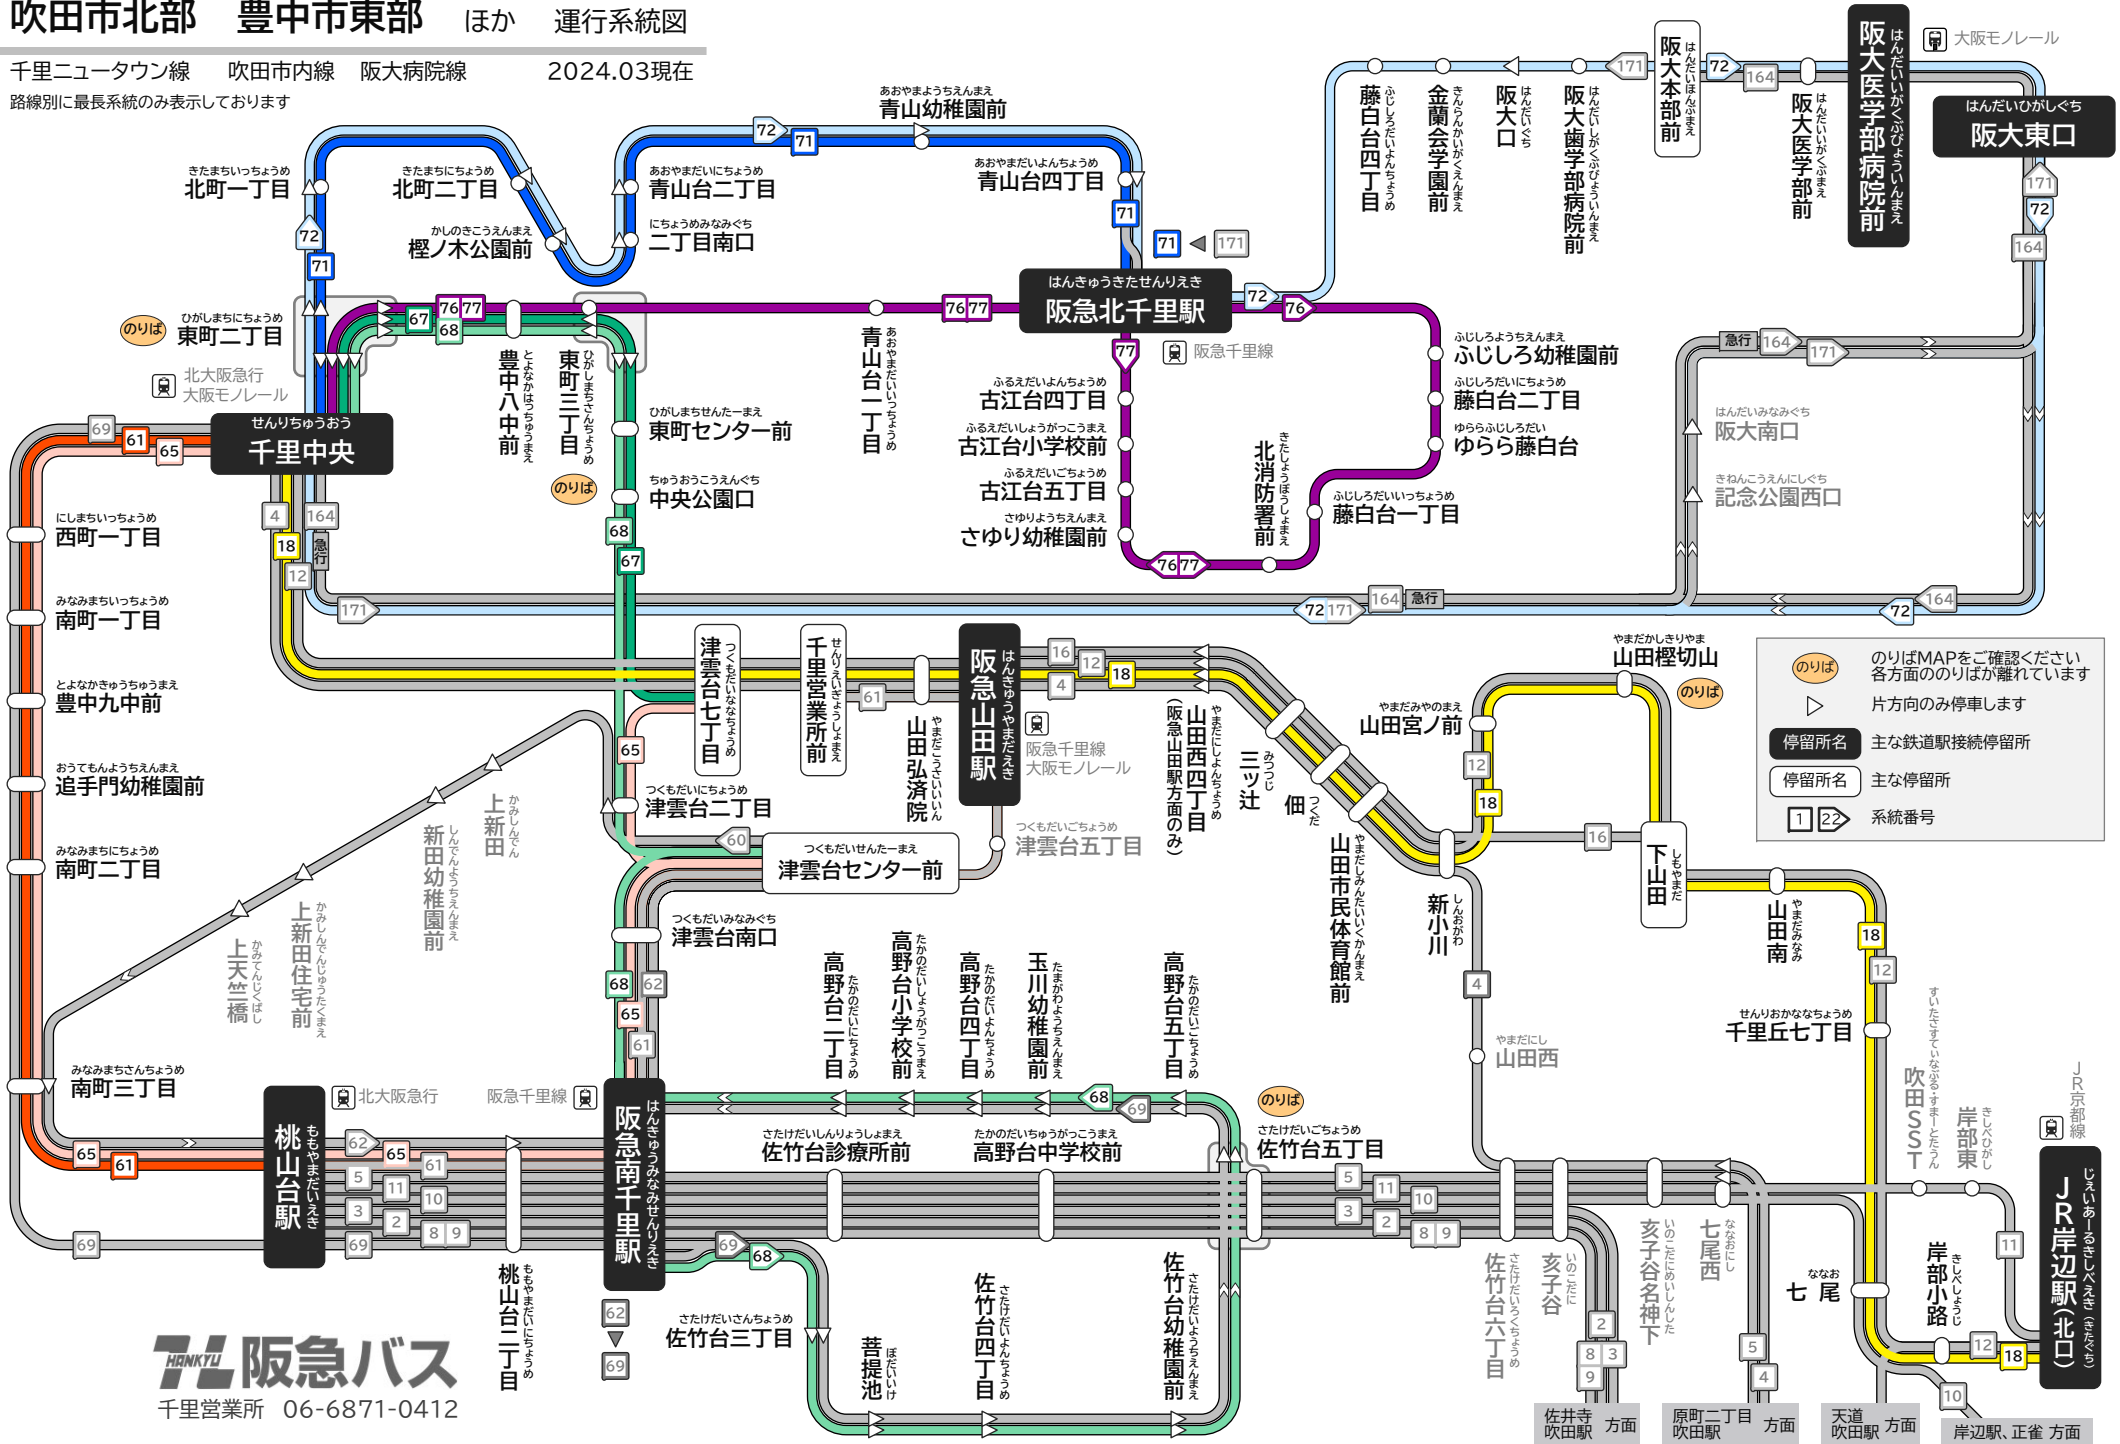

吹田市北部 豊中市東部 ほか 運行系統図

千里ニュータウン線 吹田市内線 阪大病院線 2024.03現在
 路線別に最長系統のみ表示しております

のりば のりばMAPをご確認ください
 各方面ののりばが離れています
 ▶ 片方向のみ停車します

停留所名 主な鉄道駅接続停留所
 停留所名 主な停留所
 1 2 系統番号

HANKYU 阪急バス
 千里営業所 06-6871-0412

佐井寺 吹田駅 方面
 原町二丁目 吹田駅 方面
 天道 吹田駅 方面
 岸部駅、正雀 方面

千里営業所 7214号車

2024年8月26日(月)~

平日						
系統番号	発	発時刻	▶ 経由(阪急電鉄接続停留所)	発時刻	▶ 行先	着時刻
18	下山田	①のりば 6:33	▶ 阪急山田駅	①のりば 6:48	▶ 千里中央	7:00
18	千里中央	⑩のりば 7:06	▶ 阪急山田駅	②のりば 7:21	▶ JR岸辺駅(北口)	7:47
18	JR岸辺駅(北口)	②のりば 7:54	▶ 阪急山田駅	①のりば 8:21	▶ 千里中央	8:33
68	阪急南千里駅	④のりば 10:03	▶ 阪急南千里駅	②のりば 10:20	▶ 千里中央	10:40
71	千里中央	⑧のりば 10:50			▶ 阪急北千里駅	11:05
71	阪急北千里駅	③のりば 11:08			▶ 千里中央	11:24
72	千里中央	⑧のりば 11:36	▶ 阪急北千里駅	④のりば 11:55	▶ 千里中央	12:30
65	津雲台七丁目	13:55	▶ 阪急南千里駅	①のりば 14:05	▶ 千里中央	14:29
71	千里中央	⑧のりば 14:50			▶ 阪急北千里駅	15:05
71	阪急北千里駅	③のりば 15:08			▶ 千里中央	15:24
72	千里中央	⑧のりば 15:36	▶ 阪急北千里駅	④のりば 15:55	▶ 千里中央	16:30
67	津雲台七丁目	17:33			▶ 千里中央	17:45
71	千里中央	⑧のりば 17:50			▶ 阪急北千里駅	18:05
71	阪急北千里駅	③のりば 18:08			▶ 千里中央	18:24
76	千里中央	⑨のりば 18:40	▶ 阪急北千里駅	①のりば 18:51	▶ 千里中央	19:19
				▶ 阪急北千里駅	②のりば 19:09	
67	千里中央	④-Bのりば 19:24			▶ 津雲台七丁目	19:35

土休日						
系統番号	発	発時刻	▶ 経由(阪急電鉄接続停留所)	発時刻	▶ 行先	着時刻
18	下山田	6:32	▶ 阪急山田駅	①のりば 6:47	▶ 千里中央	6:59
18	千里中央	⑩のりば 7:07	▶ 阪急山田駅	②のりば 7:21	▶ JR岸辺駅(北口)	7:45
18	JR岸辺駅(北口)	②のりば 7:56	▶ 阪急山田駅	①のりば 8:23	▶ 千里中央	8:35
68	阪急南千里駅	④のりば 9:33	▶ 阪急南千里駅	②のりば 9:50	▶ 千里中央	10:10
61	千里中央	④-Bのりば 10:22			▶ 桃山台駅	10:37
61	桃山台駅	⑤のりば 10:47			▶ 千里中央	11:01
68	千里中央	④-Bのりば 11:15	▶ 阪急南千里駅	④のりば 11:33	▶ 千里中央	12:10
				▶ 阪急南千里駅	②のりば 11:50	
71	千里中央	⑧のりば 13:20			▶ 阪急北千里駅	13:35
71	阪急北千里駅	③のりば 13:38			▶ 千里中央	13:54
77	千里中央	⑨のりば 14:10	▶ 阪急北千里駅	①のりば 14:21	▶ 千里中央	14:49
				▶ 阪急北千里駅	④のりば 14:39	
68	千里中央	④-Bのりば 15:15	▶ 阪急南千里駅	④のりば 15:33	▶ 千里中央	16:10
				▶ 阪急南千里駅	②のりば 15:50	
61	千里中央	④-Bのりば 16:22			▶ 桃山台駅	16:37
71	千里中央	⑧のりば 18:05			▶ 阪急北千里駅	18:20
71	阪急北千里駅	③のりば 18:23			▶ 千里中央	18:39
76	千里中央	⑨のりば 18:55	▶ 阪急北千里駅	①のりば 19:06	▶ 千里中央	19:34
				▶ 阪急北千里駅	②のりば 19:24	
67	千里中央	④-Bのりば 19:41			▶ 津雲台七丁目	19:52