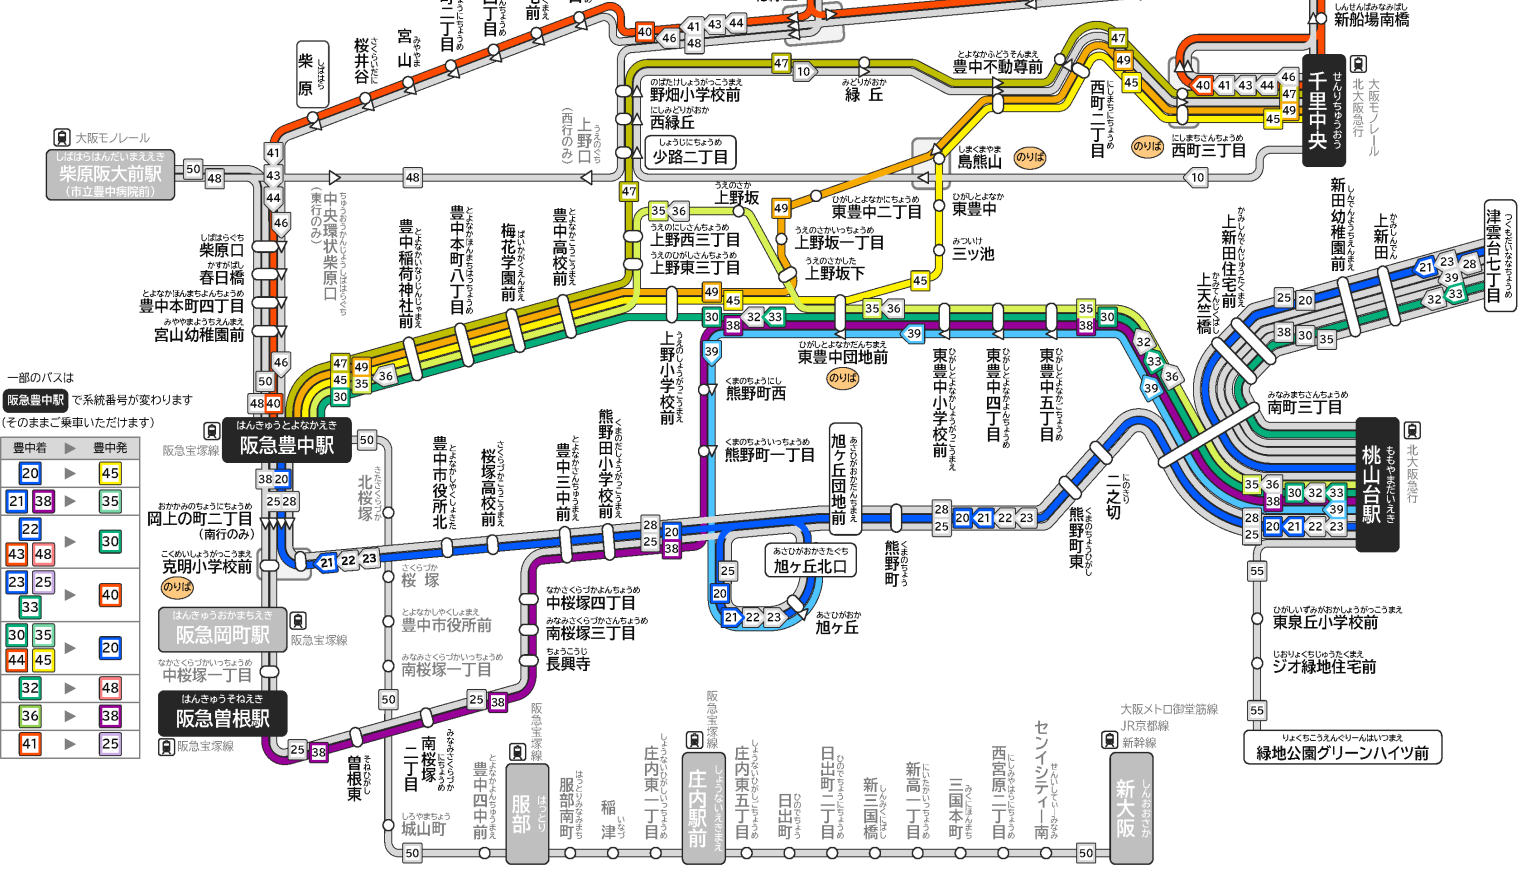

豊中市北部・中部

運行系統図

豊中市内線 阪北線 東泉丘線
2024.03現在
路線別に最長系統のみ表示しております

千里営業所 06-6871-0412

のりばのりはMAPをご確認ください。各方面ののりばが混在しています。

▶ 片方向のみ停車します

1 22 系統番号

停留所名 主な鉄道駅接続停留所

停留所名 主な停留所

一部のバスは
阪急豊中駅 で系統番号が変わります
(そのままご乗車いただけます)

豊中着	豊中発
20	45
21	38
22	35
43	48
23	25
33	40
30	35
44	45
32	48
36	38
41	25

千里営業所 7214号車

2024年12月23日(月)~

平日					
系統番号	発	発時刻	経由	発時刻	行先 着時刻
40	北緑丘団地	6:41			阪急豊中駅 7:03
40	阪急豊中駅	①のりば 7:11			千里中央 7:50
45	千里中央	①のりば 7:58			阪急豊中駅 8:27
45	阪急豊中駅	②のりば 8:31			千里中央 9:00
-	-	-	-	-	-
49	千里中央	①のりば 10:38			阪急豊中駅 11:06
49	阪急豊中駅	②のりば 11:11			千里中央 11:36
47	千里中央	③のりば 11:54			阪急豊中駅 12:24
47	阪急豊中駅	②のりば 12:29			千里中央 12:59
-	-	-	-	-	-
38	桃山台駅	④のりば 14:39			阪急曽根駅 15:06
38	阪急曽根駅	②のりば 15:11			桃山台駅 15:40
20	桃山台駅	③のりば 15:58			阪急豊中駅 16:33
45	阪急豊中駅	②のりば 16:33			千里中央 17:03
-	-	-	-	-	-
39	桃山台駅	④のりば 18:00			旭ヶ丘北口 18:17
38	桃山台駅	④のりば 18:44			阪急曽根駅 19:11
38	阪急曽根駅	②のりば 19:15			桃山台駅 19:44
39	桃山台駅	④のりば 20:00			旭ヶ丘北口 20:17

土休日					
系統番号	発	発時刻	経由	発時刻	行先 着時刻
21	津雲台七丁目	8:29	桃山台駅	③のりば 8:43	阪急豊中駅 9:17
35	阪急豊中駅	③のりば 9:17			桃山台駅 9:45
30	桃山台駅	④のりば 9:59			阪急豊中駅 10:26
30	阪急豊中駅	③のりば 10:36			桃山台駅 11:00
-	-	-	-	-	-
33	津雲台七丁目	12:19	桃山台駅	③のりば 12:33	阪急豊中駅 13:11
40	阪急豊中駅	①のりば 13:11			千里中央 13:50
47	千里中央	③のりば 14:09			阪急豊中駅 14:41
47	阪急豊中駅	②のりば 14:46			千里中央 15:17
-	-	-	-	-	-
45	千里中央	①のりば 16:45			阪急豊中駅 17:16
45	阪急豊中駅	②のりば 17:21			千里中央 17:51
40	千里中央	②のりば 18:09			阪急豊中駅 18:53
40	阪急豊中駅	①のりば 18:58			千里中央 19:37