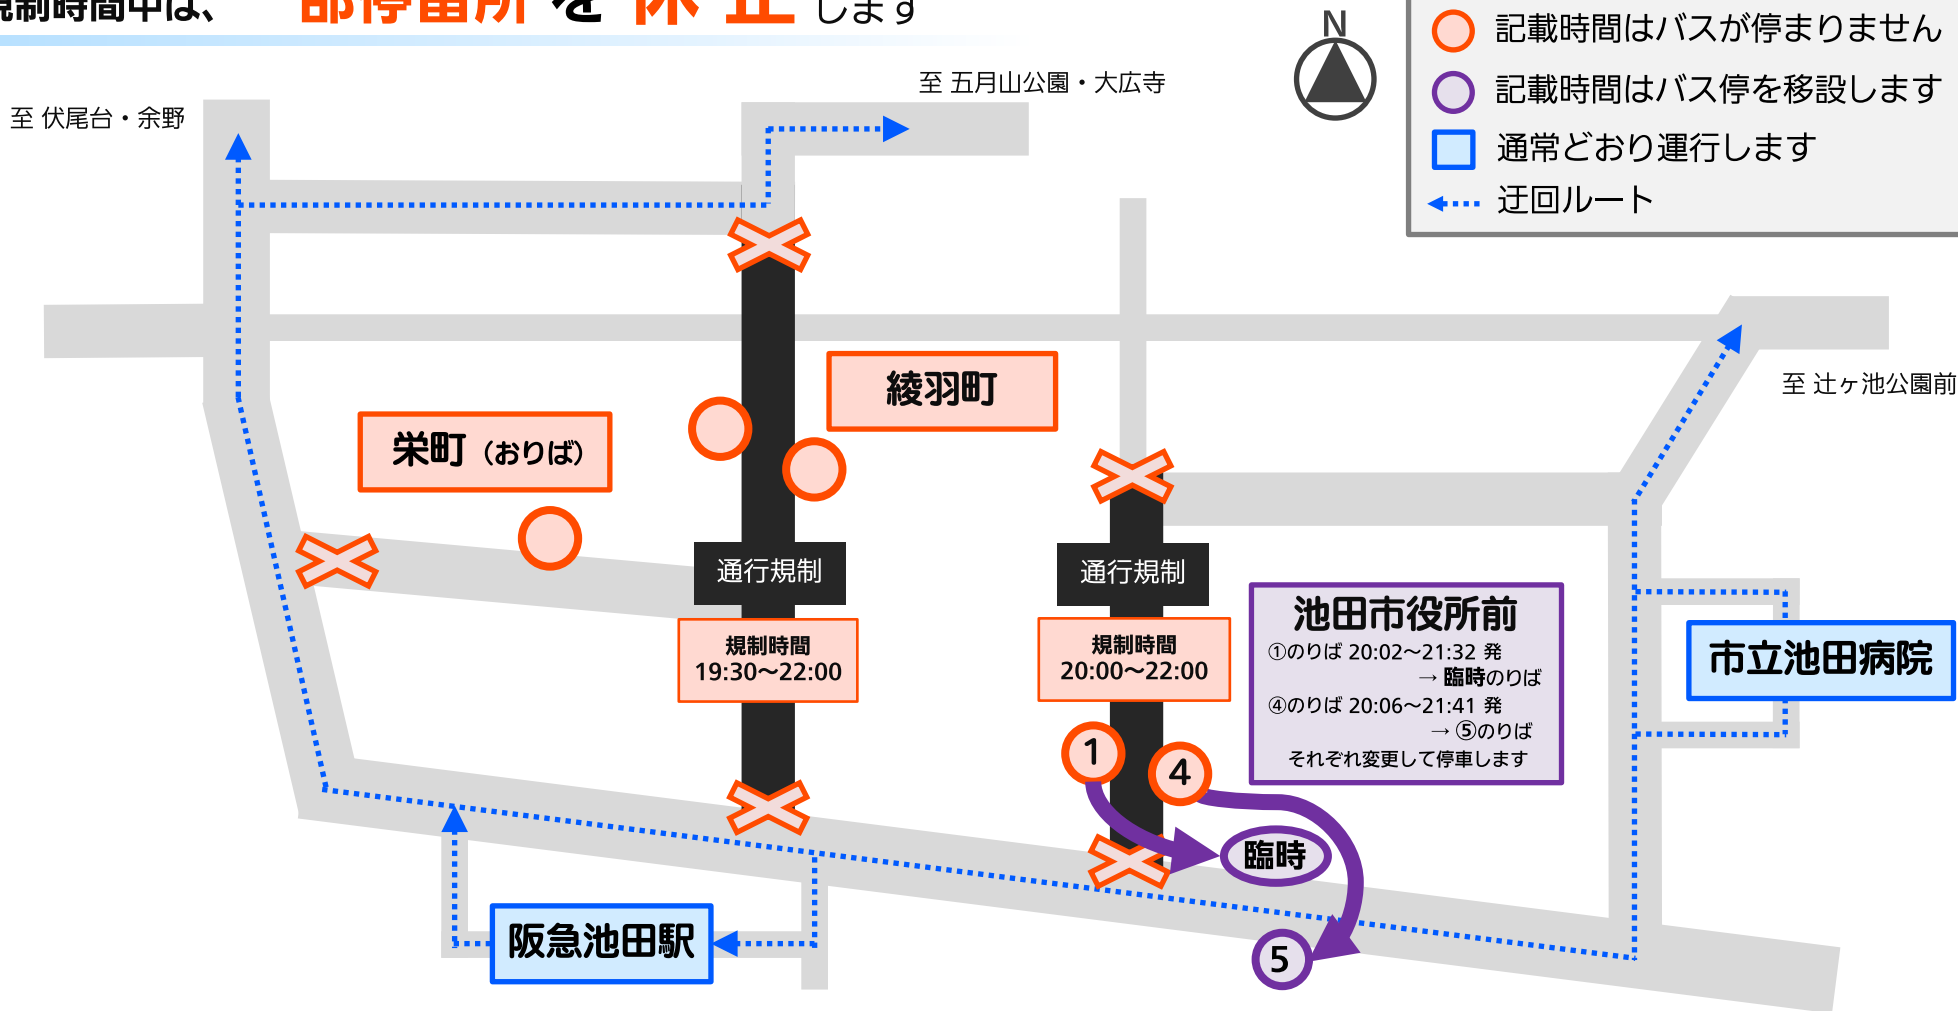

池田がながら火まつりに伴う 一部停留所の 休止 について

2024年8月24日(土) 19:30~22:00 ごろ

※交通規制の状況により、
時間が前後する場合がございます

規制時間中は、**一部停留所を休止**します

※当日は阪急池田駅に発着する各便に大幅な遅延が予測されます あらかじめご了承ください