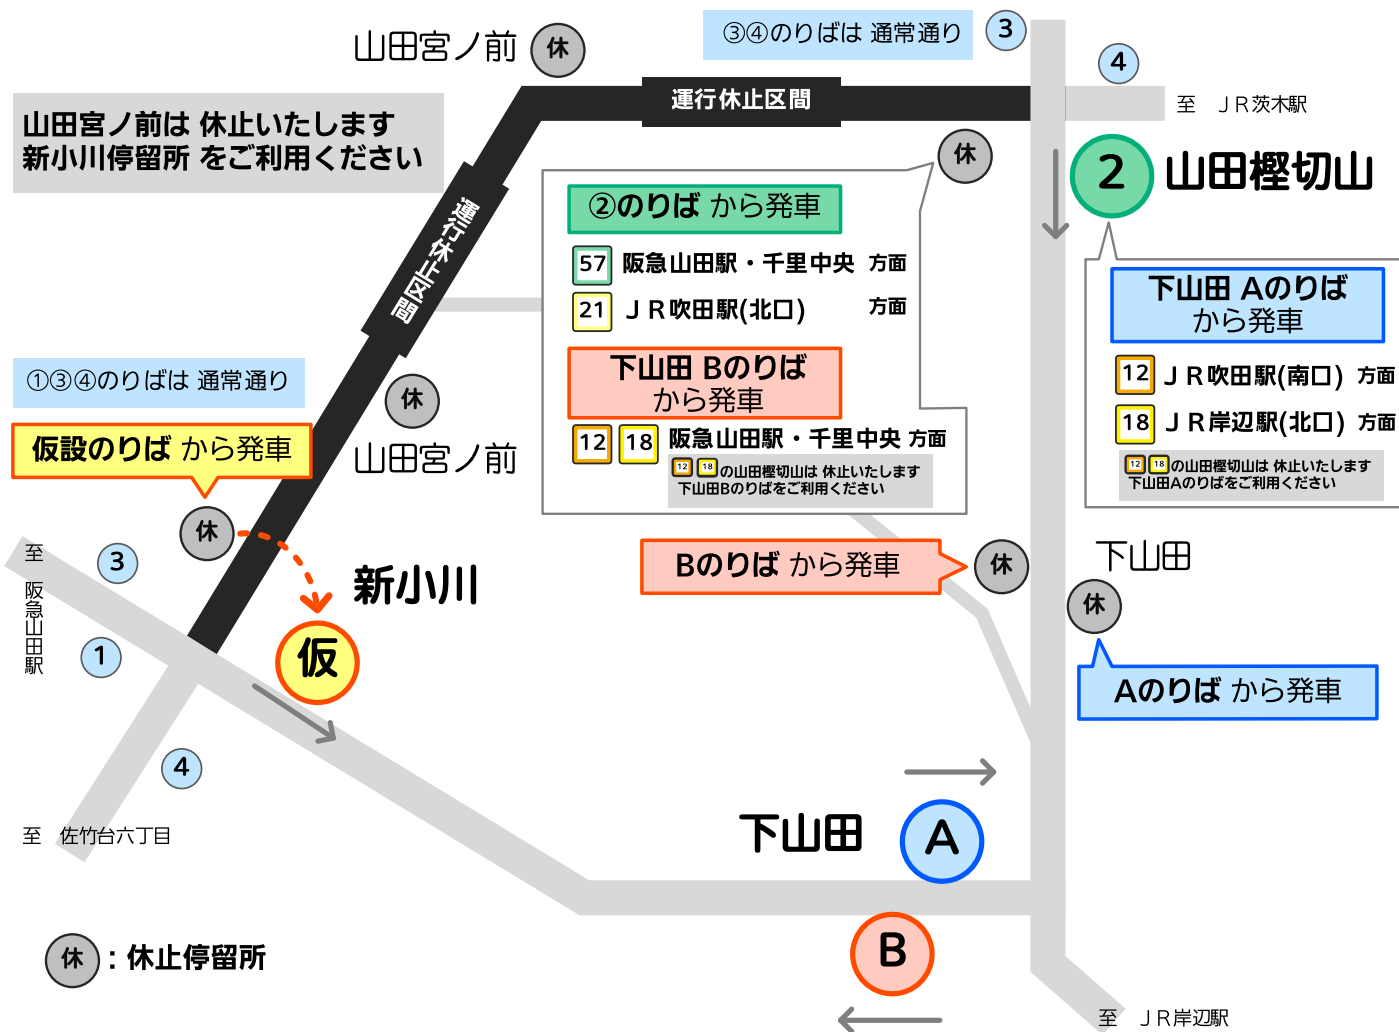

伊射奈岐神社周辺の運行経路変更について

2025年1月1日(水・祝) ~ 3日(金) 各日9時~18時

山田伊射奈岐神社周辺において交通渋滞が予測されるため、以下のとおり迂回運行いたします

運行内容

- 迂回運行に伴い、一部停留所を休止いたします。
- 終日にわたり大幅な遅延が予測されますので、あらかじめご了承ください。

千里営業所 06-6871-0412

吹田営業所 06-6384-5031

茨木営業所 072-643-6301

休 : 休止停留所