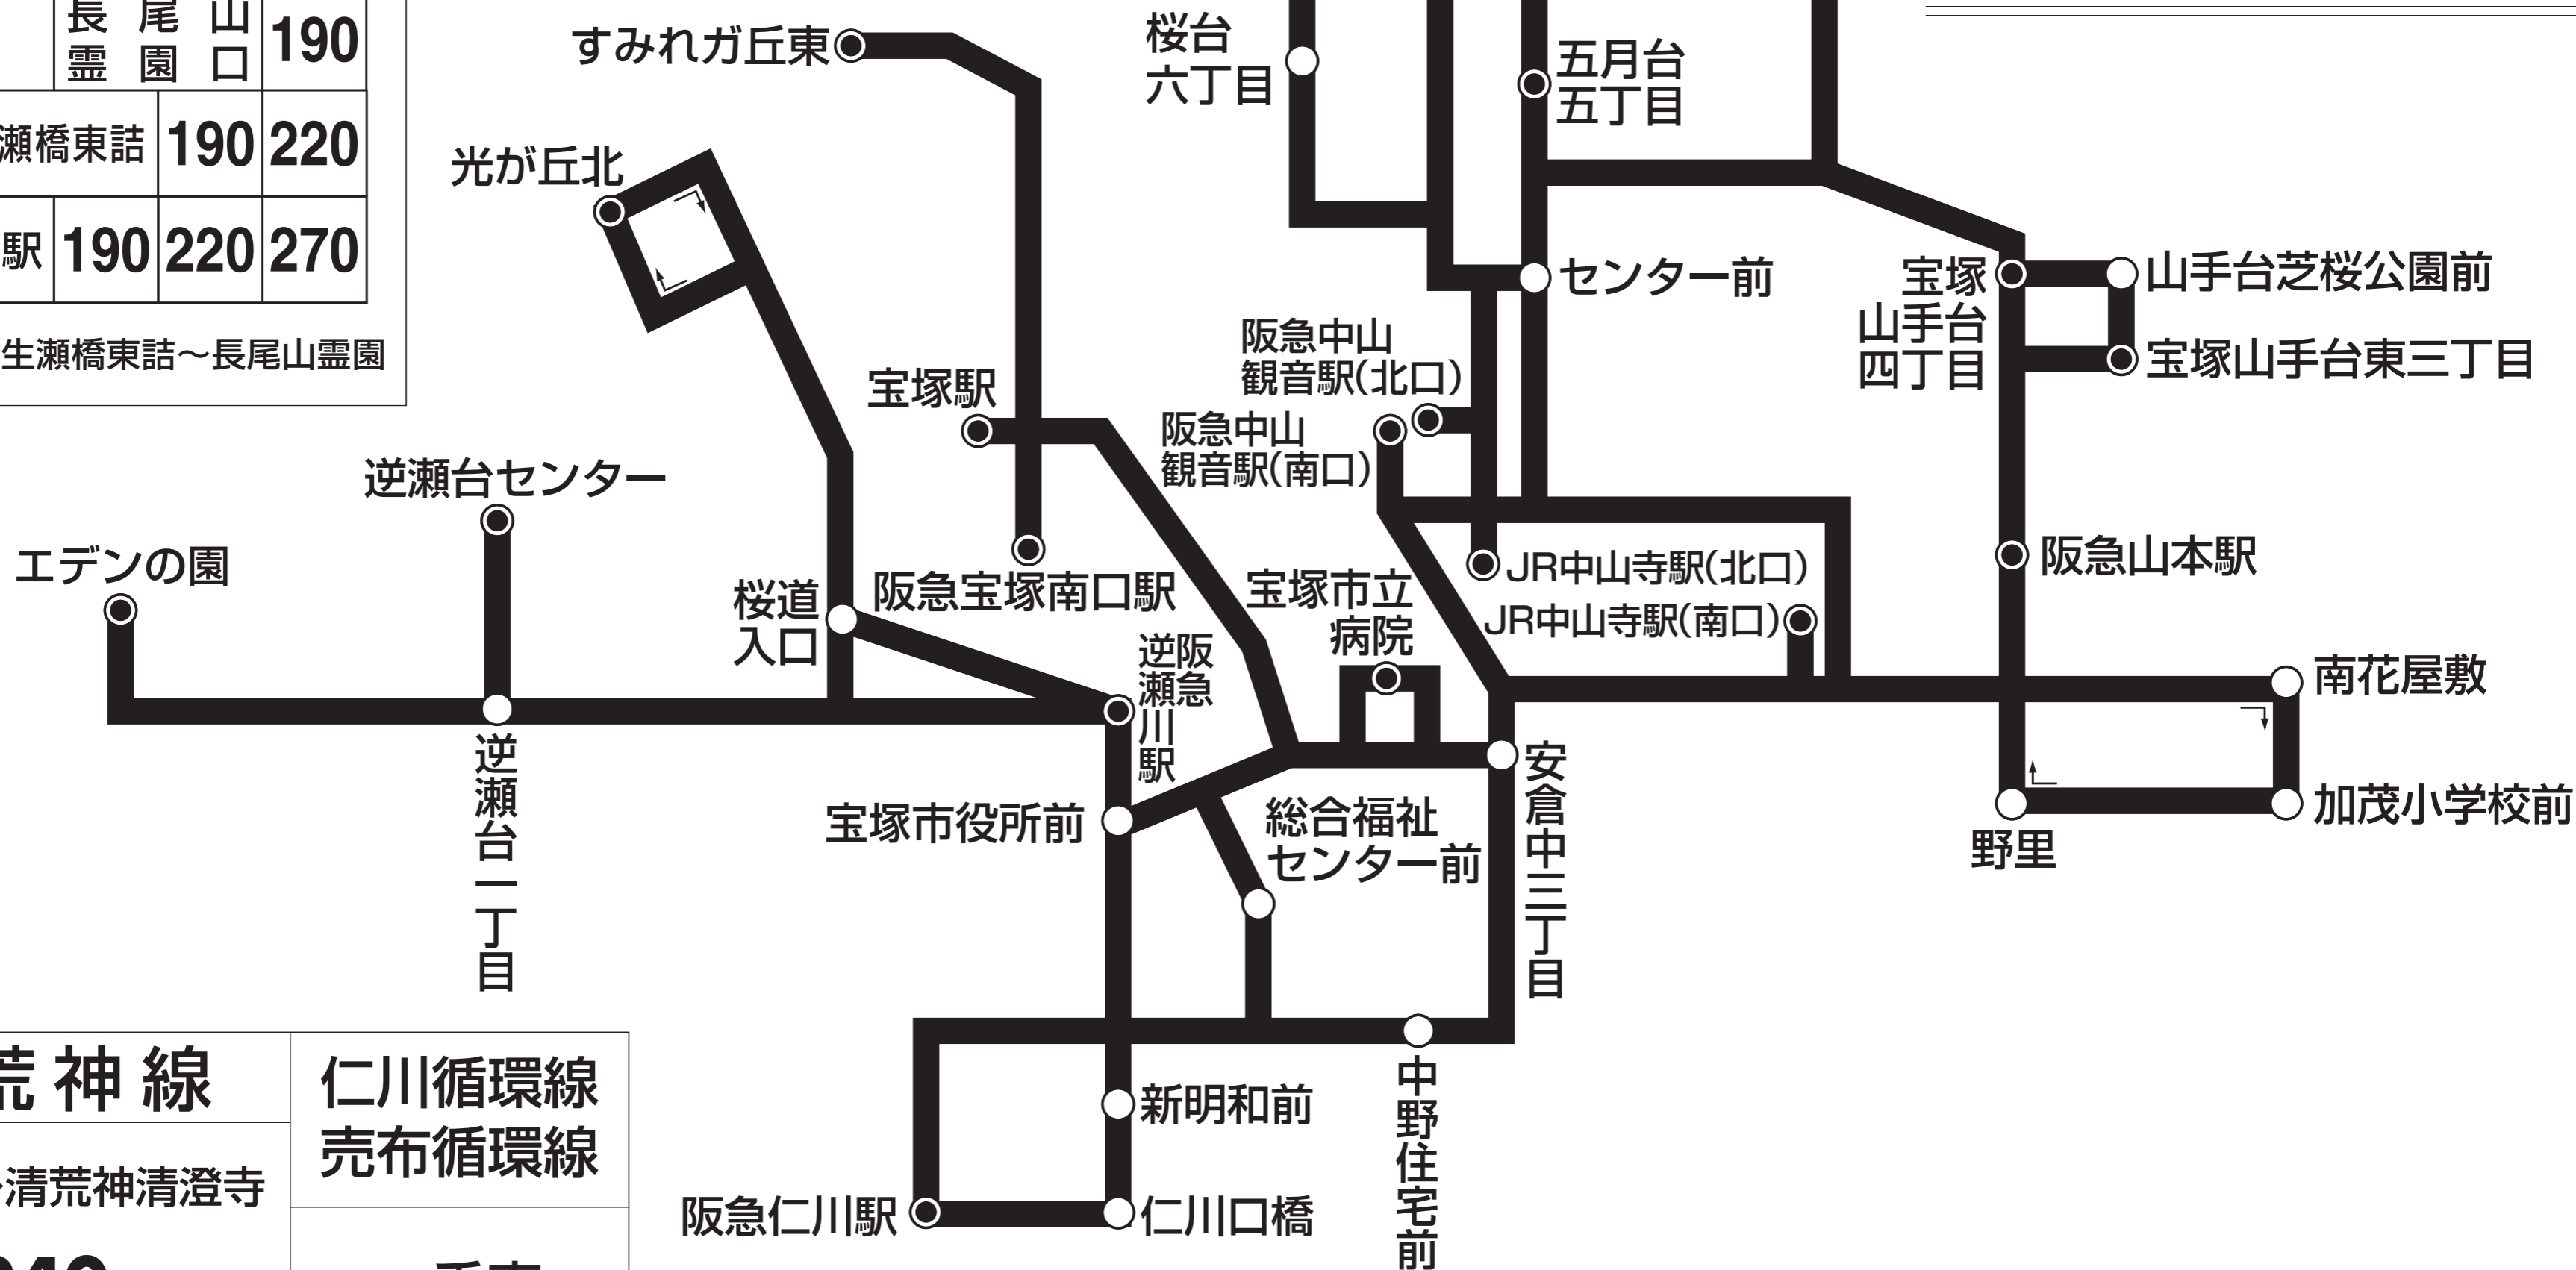

注)小児半額
(但し10円単位に切上げ)

運賃表

阪急バス
宝塚営業所
0797-87-6601

長尾山霊園線

		長尾山霊園	
	長尾山 霊園口	190	
	生瀬橋東詰	190	220
宝塚駅		190	220 270

■宝塚駅～生瀬橋東詰～長尾山霊園

宝塚市内線

一乗車 **240円**

清荒神線

宝塚駅～清荒神清澄寺

仁川循環線 売布循環線

一乗車
240円