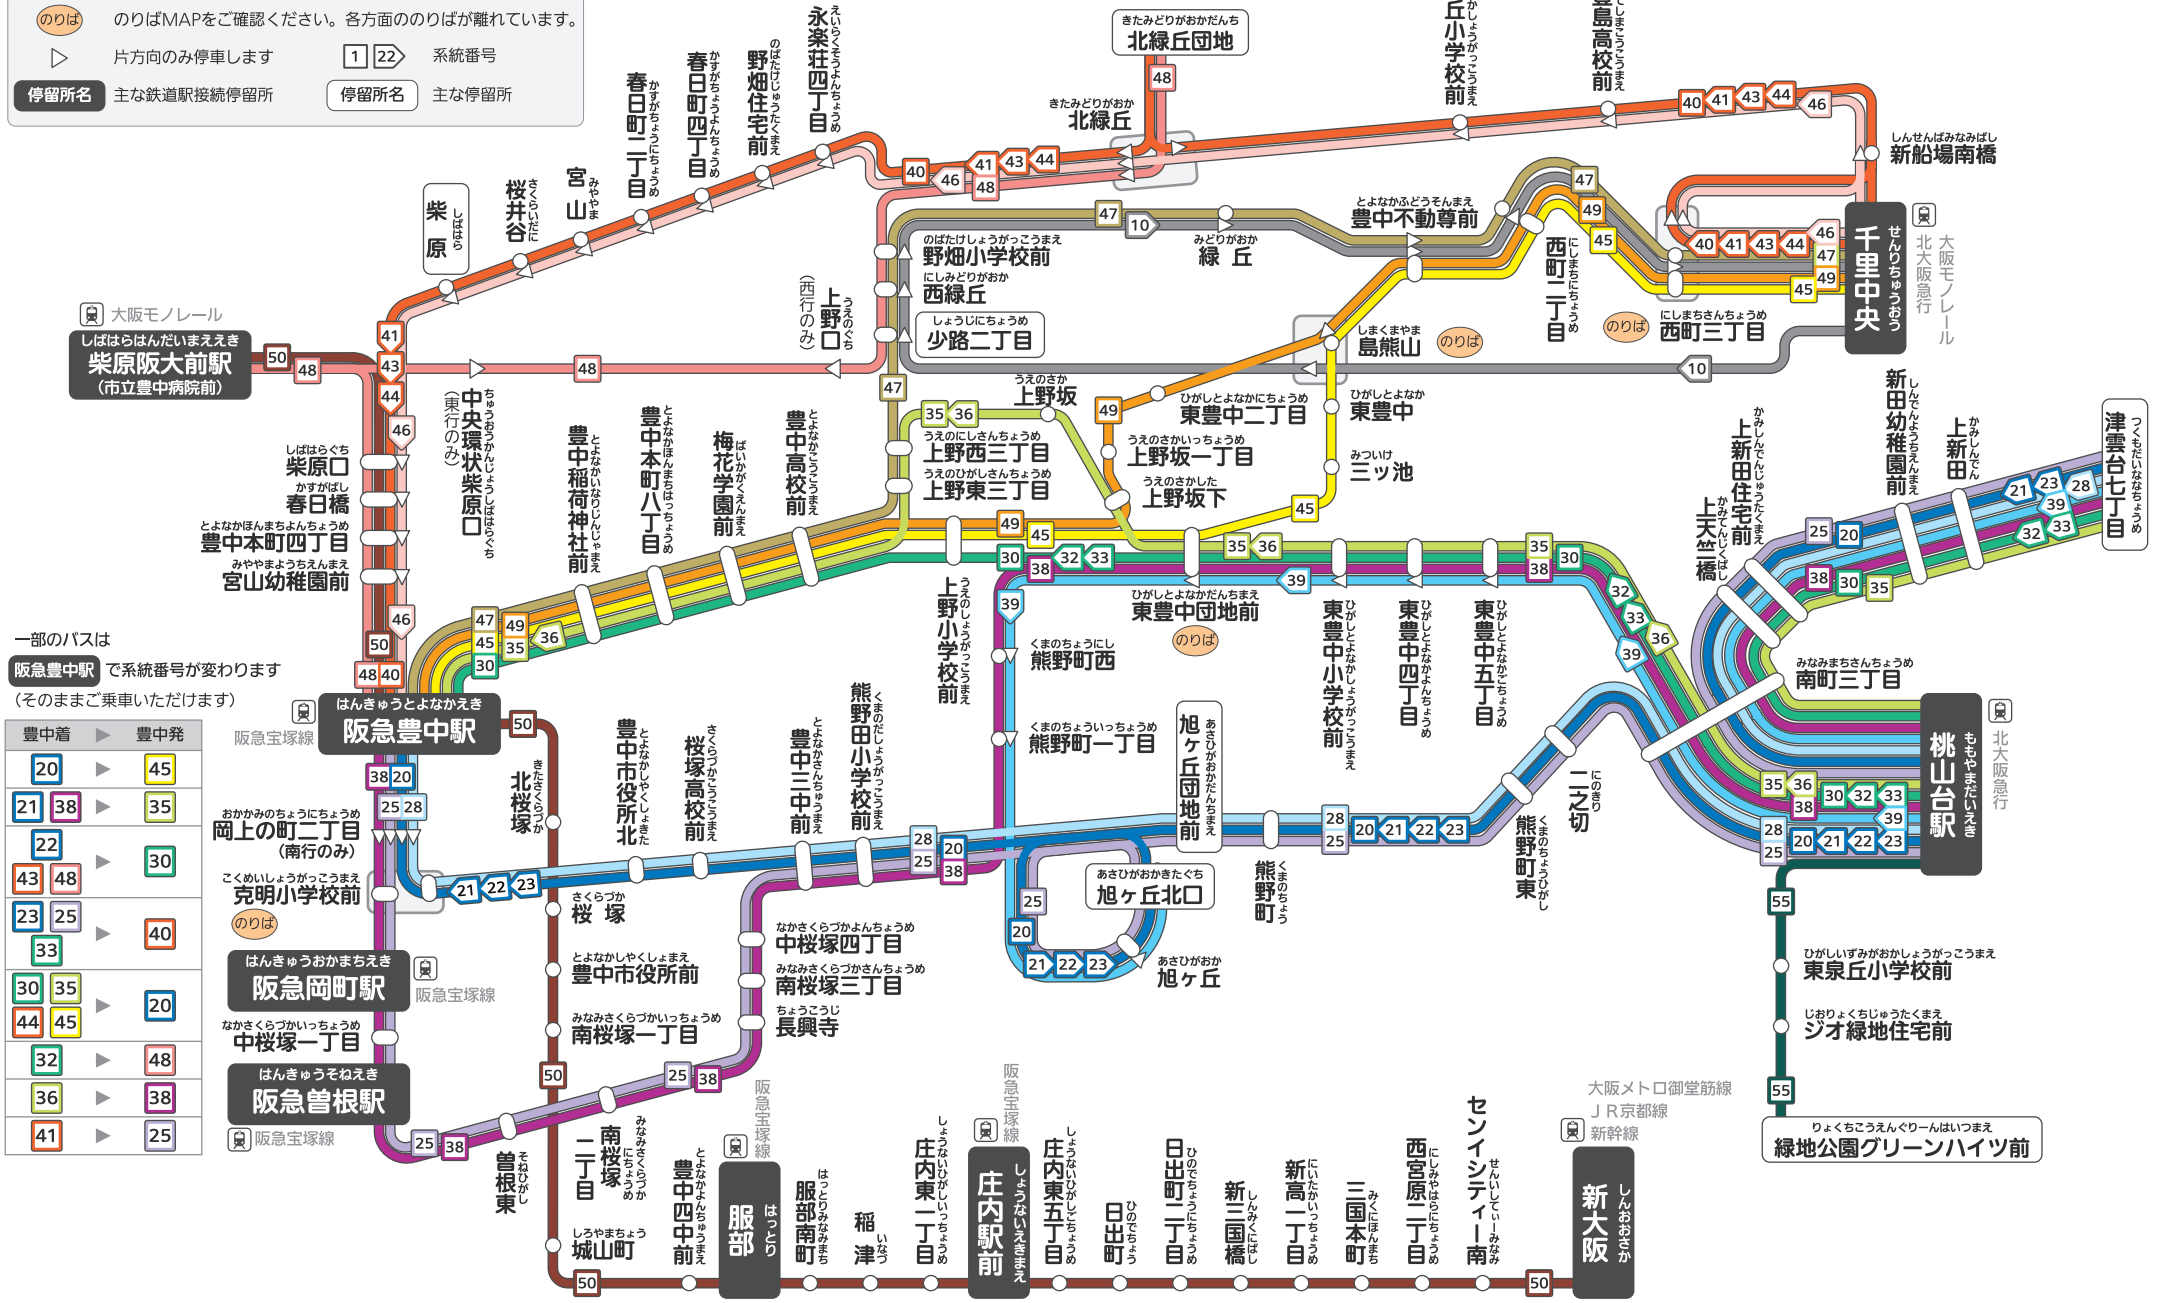

豊中市北部・中部

運行系統図

豊中市内線 阪北線 東泉丘線

2024.03現在

路線別に最長系統のみ表示しております

阪急バス
千里営業所 06-6871-0412

のりば のりばMAPをご確認ください。各方面ののりばが離れています。

片方向のみ停車します 1 22 系統番号

停留所名 主な鉄道駅接続停留所 停留所名 主な停留所

一部のバスは
阪急豊中駅 で系統番号が変わります
(そのままご乗車いただけます)

豊中着	豊中発
20	45
21	38
22	35
43	48
23	25
33	40
30	35
44	45
20	20
32	48
36	38
41	25

豊中着 ▶ 豊中発

20 ▶ 45

21 38 ▶ 35

22 ▶ 30

43 48 ▶ 40

20 ▶ 45

21 38 ▶ 35

22 ▶ 30

43 48 ▶ 40

23 25 ▶ 20

33 ▶ 20

30 35 ▶ 20

44 45 ▶ 20

【東泉丘線】

55 桃山台駅 ～ 緑地公園グリーンハイツ前

【阪北線】

50 新大阪 ～ 庄内駅前 ～ 服部 ～ 阪急豊中駅 ～ 豊中本町四丁目 ～ 柴原阪大前駅(市立豊中病院前)