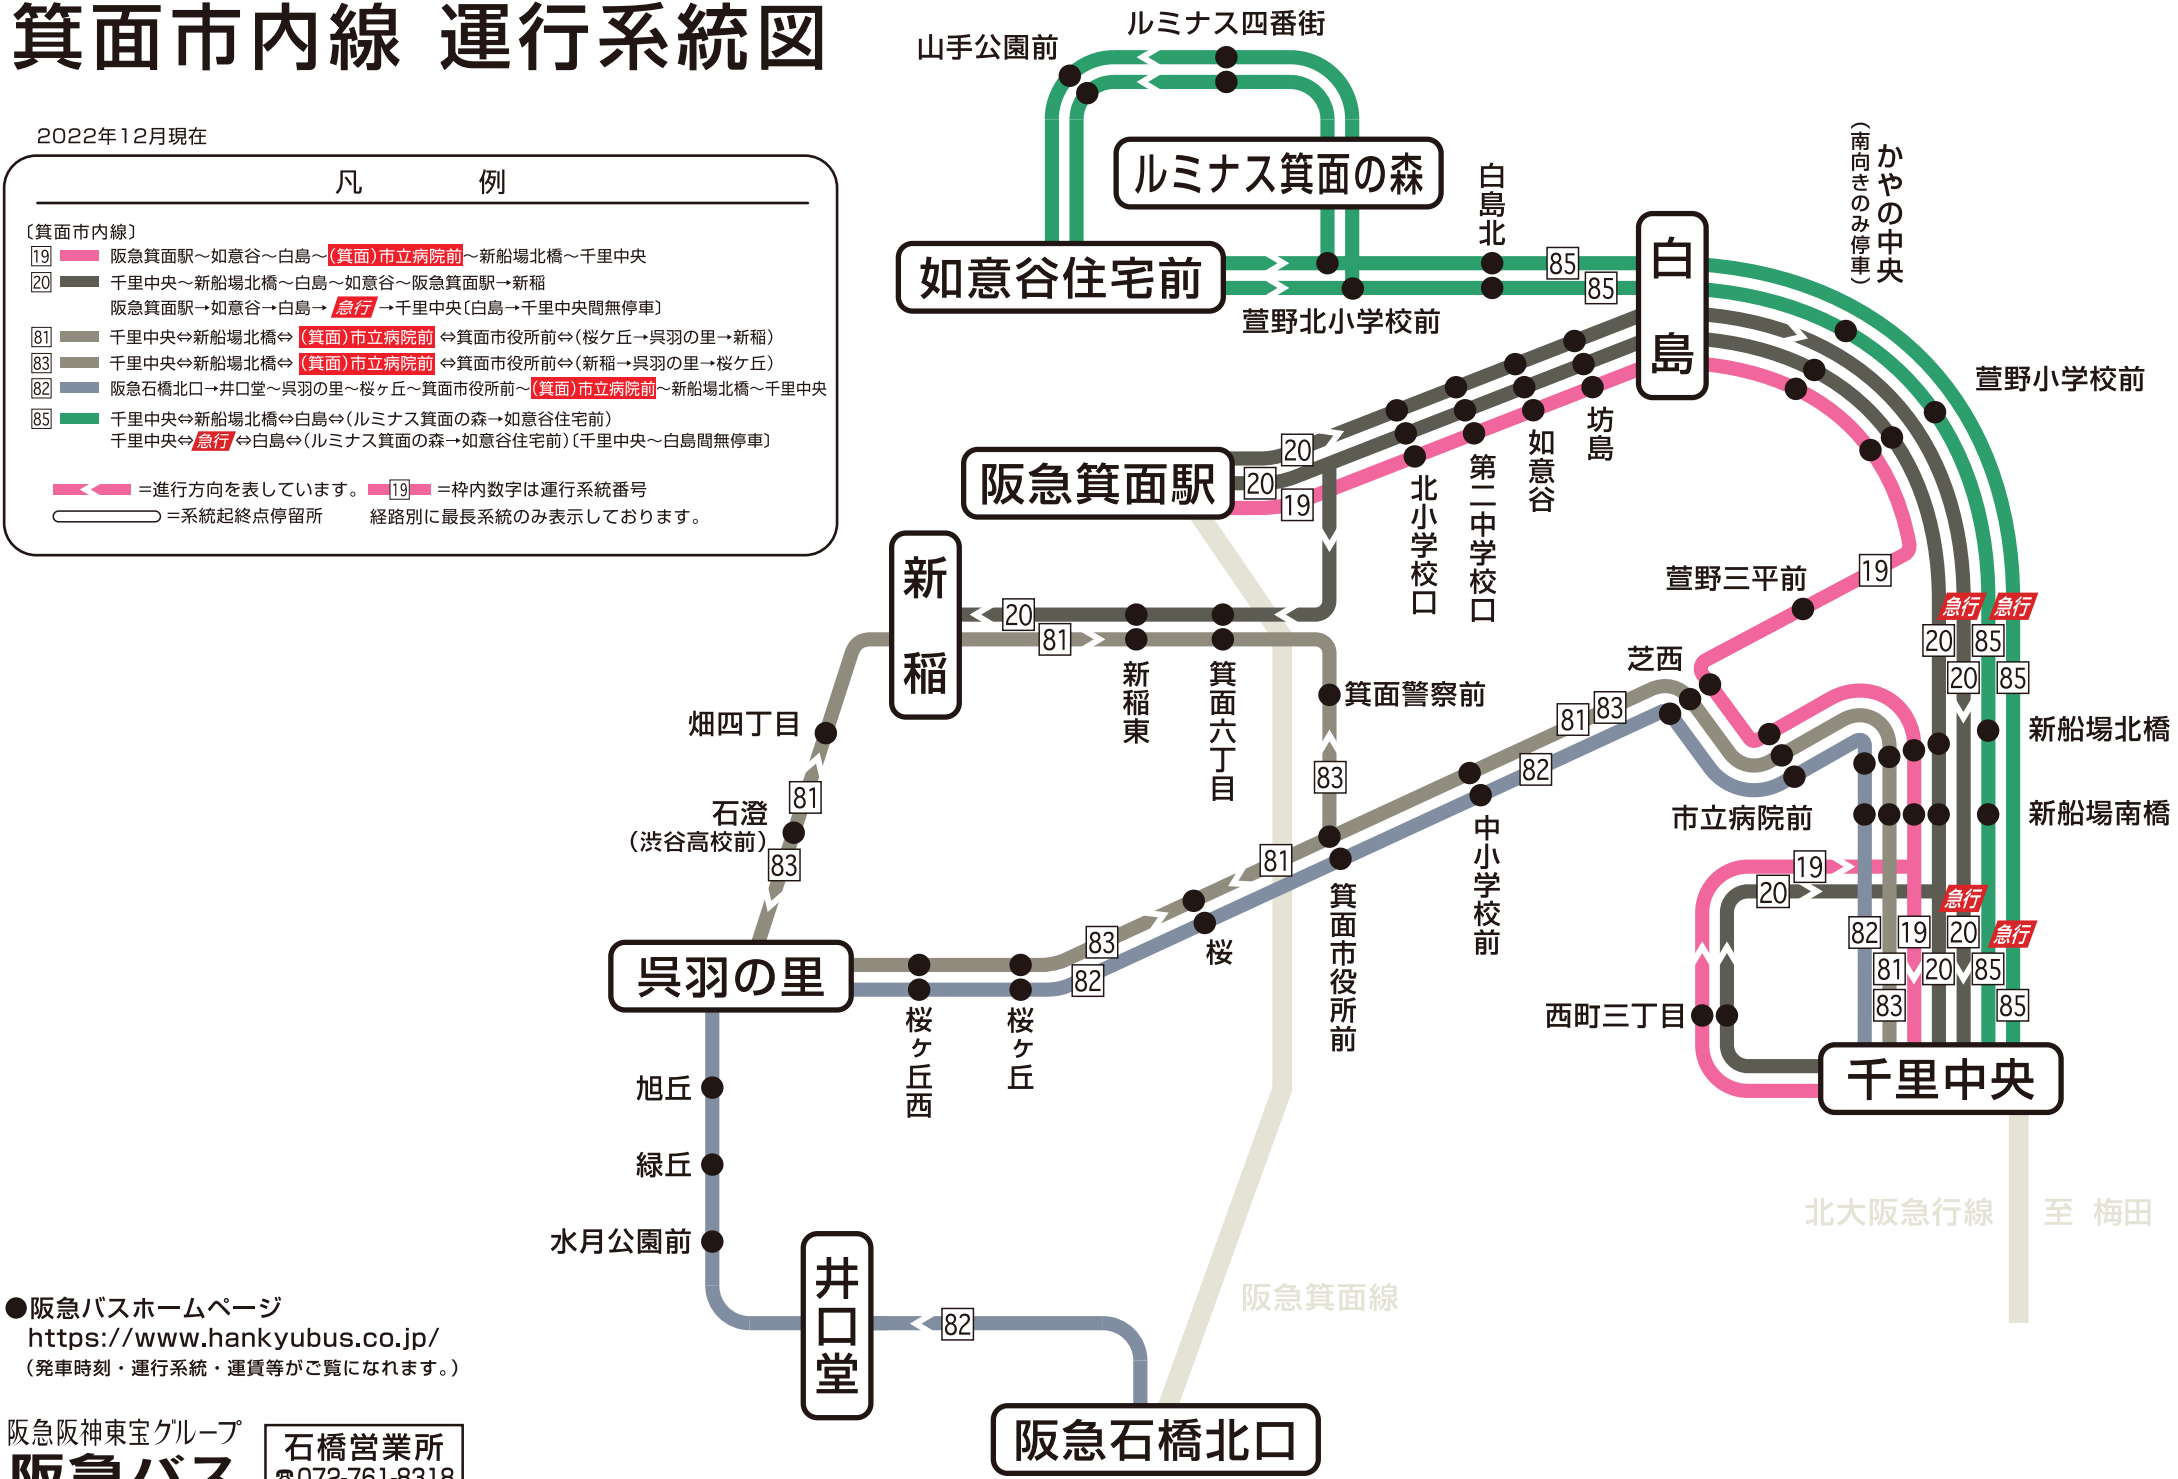

# 箕面市内線 運行系統図

2022年12月現在

## 凡 例

〔箕面市内線〕

- 19 阪急箕面駅～如意谷～白島～(箕面)市立病院前～新船場北橋～千里中央
- 20 千里中央～新船場北橋～白島～如意谷～阪急箕面駅～新船場北橋
- 81 千里中央⇄新船場北橋⇄(箕面)市立病院前⇄箕面市役所前⇄(桜ヶ丘の里→新船場北橋)
- 83 千里中央⇄新船場北橋⇄(箕面)市立病院前⇄箕面市役所前⇄(新船場北橋→呉羽の里→桜ヶ丘)
- 82 阪急石橋北口→井口堂～呉羽の里～桜ヶ丘～箕面市役所前～(箕面)市立病院前～新船場北橋～千里中央
- 85 千里中央⇄新船場北橋⇄白島⇄(ルミナス箕面の森→如意谷住宅前)
- 千里中央⇄急行⇄白島⇄(ルミナス箕面の森→如意谷住宅前)(千里中央～白島間無停車)

← = 進行方向を表しています。 19 = 枠内数字は運行系統番号  
○ = 系統起終点停留所 経路別に最長系統のみ表示しております。

● 阪急バスホームページ  
<https://www.hankyubus.co.jp/>  
 (発車時刻・運行系統・運賃等がご覧になれます。)

阪急阪神東宝グループ  
**阪急バス**  
 石橋営業所  
 ☎072-761-8318