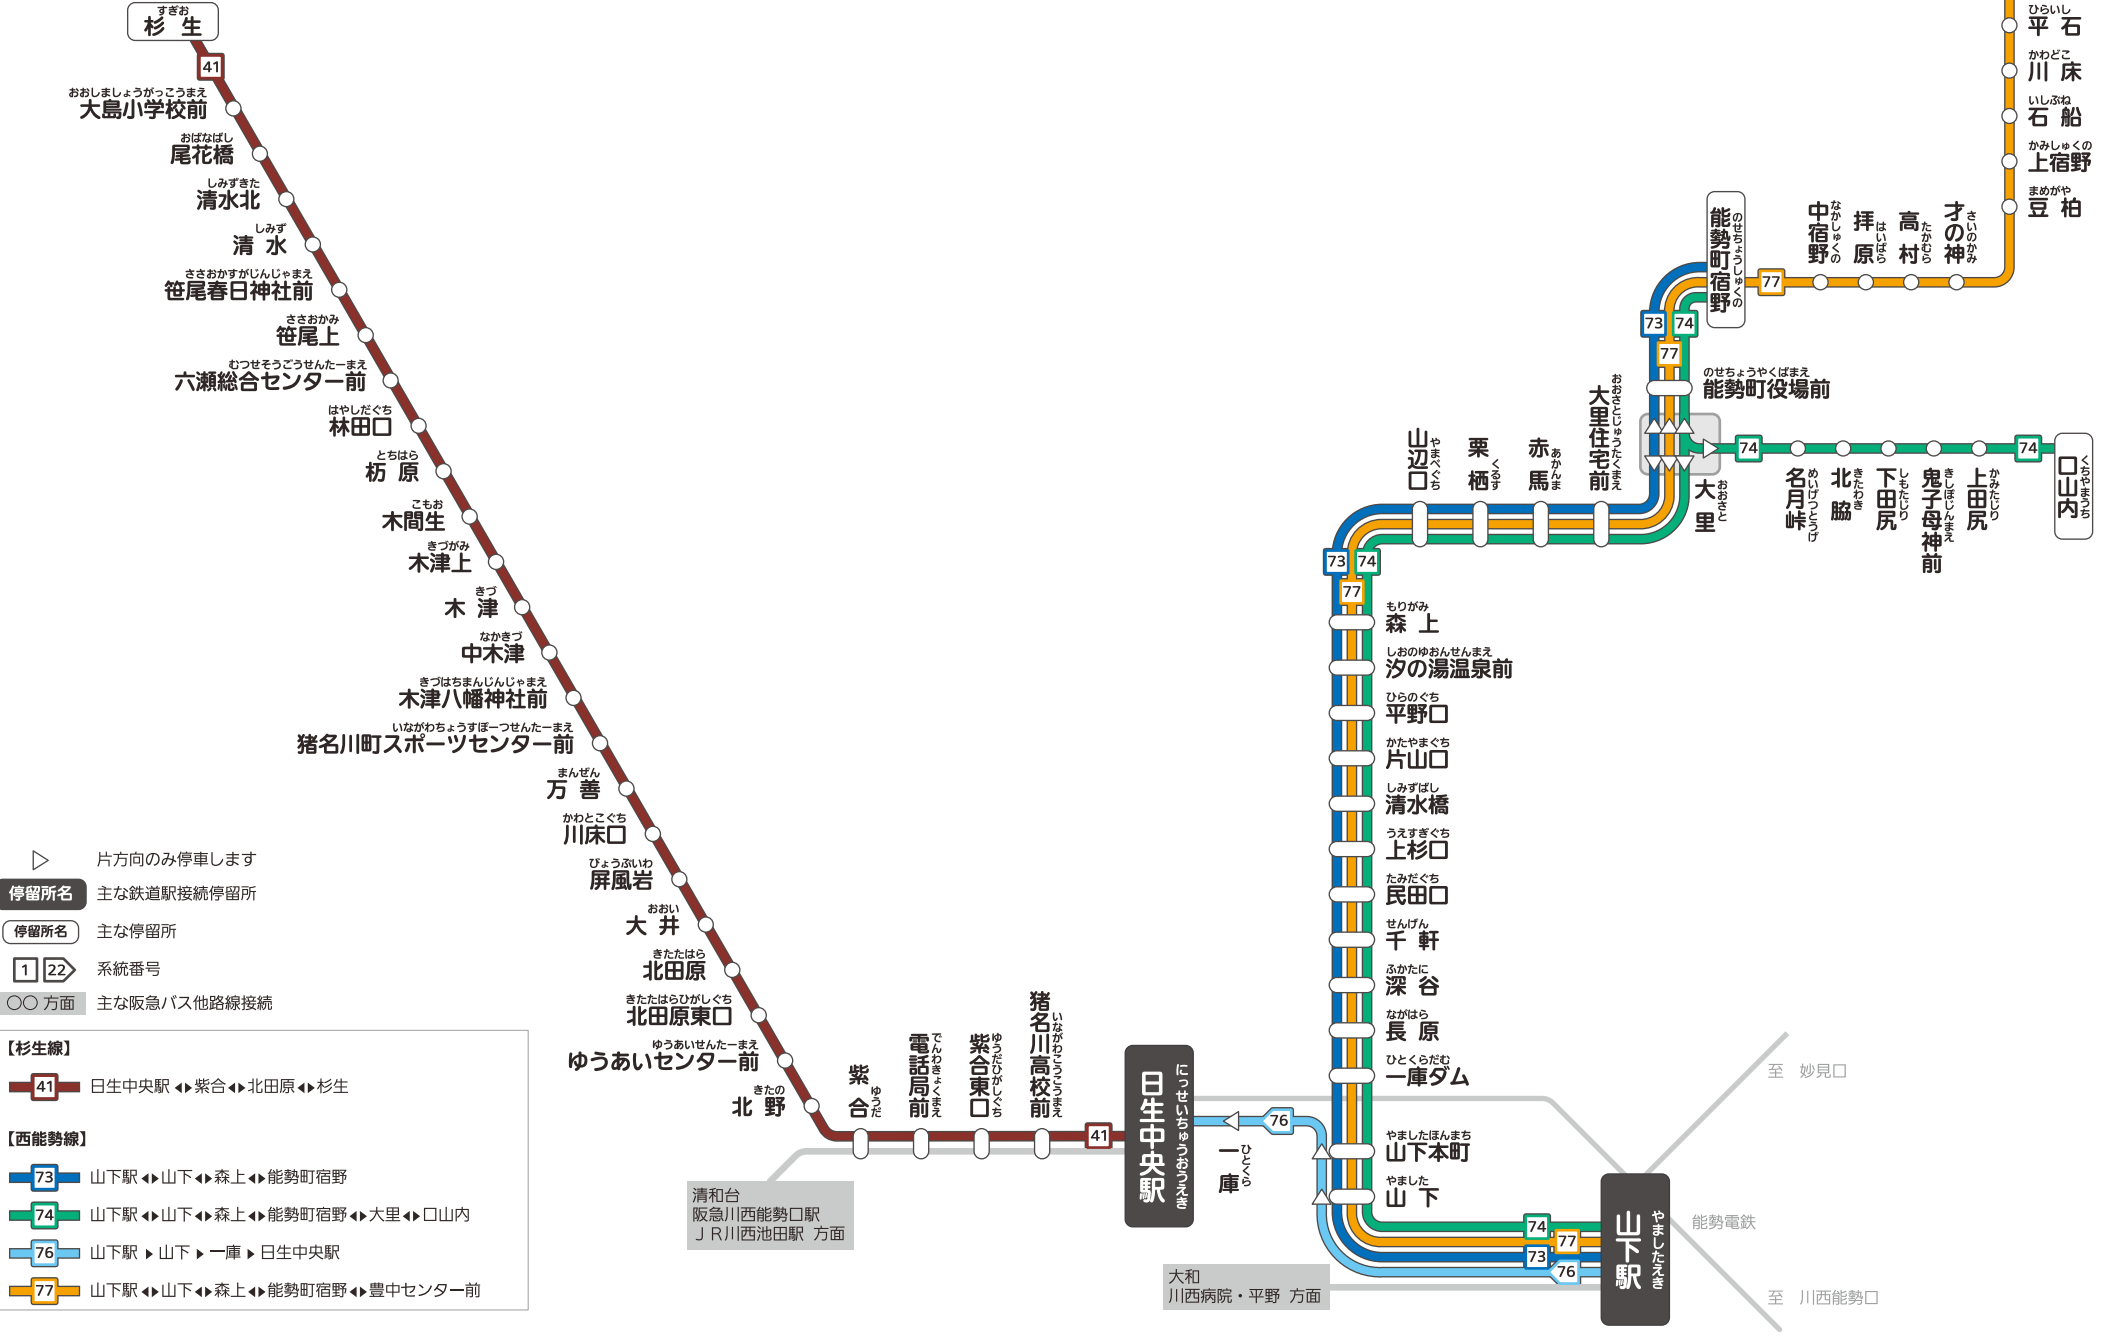

# 猪名川町北部 能勢町西部 運行系統図

2021.10現在

阪急バス 猪名川営業所  
072-766-3912

路線別に最長系統を表示しております

- ▶ 片方向のみ停車します
- 停留所名** 主な鉄道駅接続停留所
- 停留所名 主な停留所
- 1 22 系統番号
- 方面 主な阪急バス他路線接続

<b>【杉生線】</b>
41 日生中央駅 ↔ 紫合 ↔ 北田原 ↔ 杉生
<b>【西能勢線】</b>
73 山下駅 ↔ 山下 ↔ 森上 ↔ 能勢町宿野
74 山下駅 ↔ 山下 ↔ 森上 ↔ 能勢町宿野 ↔ 大里 ↔ 口山内
76 山下駅 ▶ 山下 ▶ 一庫 ▶ 日生中央駅
77 山下駅 ↔ 山下 ↔ 森上 ↔ 能勢町宿野 ↔ 豊中センター前

日生中央駅  
にっしんちゅうがのちゅうおう

山下駅  
やましたたえぎ

大和  
川西病院・平野 方面

至 妙見口

至 川西能勢口

能勢電鉄