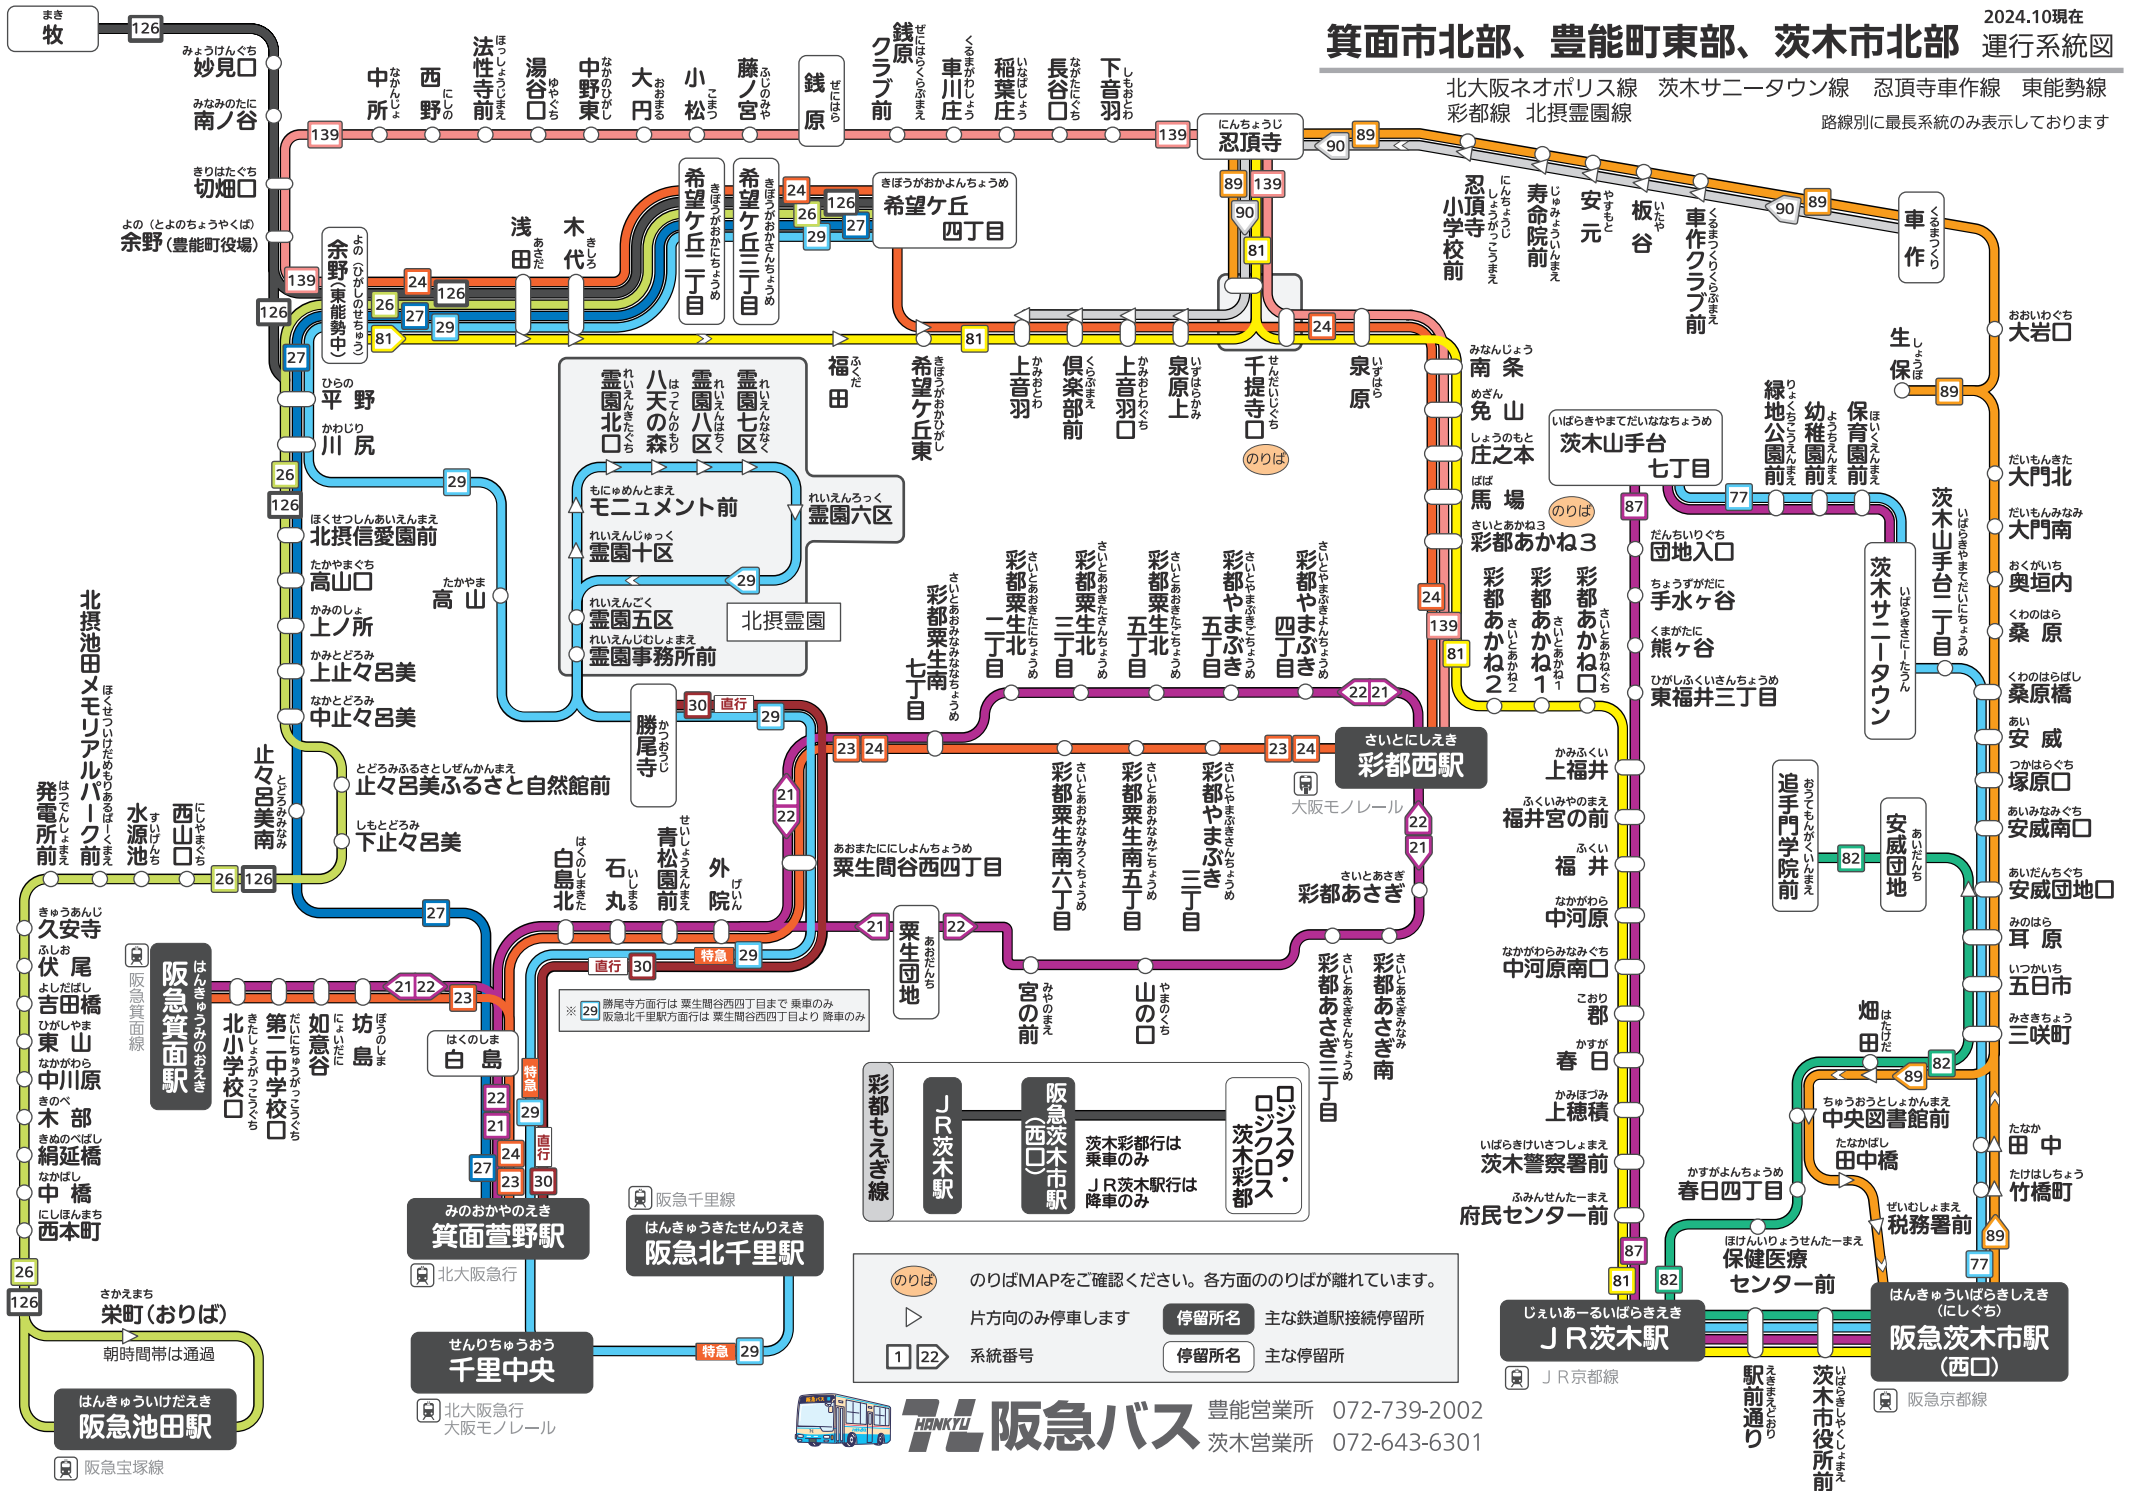

箕面市北部、豊能町東部、茨木市北部 運行系統図

北大阪ネオポリス線 茨木サニータウン線 忍頂寺車作線 東能勢線
彩都線 北摂霊園線
路線別に最長系統のみ表示しております

のりば MAPをご確認ください。各方面ののりばが離れています。
 片方向のみ停車します
 系統番号
 停留所名 主な鉄道駅接続停留所
 停留所名 主な停留所

HANKYU 阪急バス 豊能営業所 072-739-2002
 茨木営業所 072-643-6301

みのおかのえき 箕面萱野駅
 はんきゅうきたせりえき 阪急北千里駅
 せんりちゅうおう 千里中央
 北大阪急行
 北大阪急行 大阪モノレール

JR木津線
 JR茨木駅
 JR京都線
 阪急茨木市駅 (西口)
 阪急京都線

阪急宝塚線

箕面市北部、豊能町東部、茨木市北部

運行系統一覧 2024.10現在

北大阪ネオポリス線 東能勢線 粟生団地線 彩都線 忍頂寺車作線 茨木サニータウン線

路線別に最長系統を表示しております

【北大阪ネオポリス線】

豊能営業所

24 箕面萱野駅～白島～彩都粟生南～彩都西駅～千提寺口～上音羽～希望ヶ丘四丁目～希望ヶ丘二丁目←余野

26 阪急池田駅～久安寺～下止々呂美～中止々呂美～余野～希望ヶ丘二丁目～希望ヶ丘四丁目

27 箕面萱野駅～白島～止々呂美南～中止々呂美～余野～希望ヶ丘二丁目～希望ヶ丘四丁目

【東能勢線】

豊能営業所

126 阪急池田駅～久安寺～下止々呂美～中止々呂美～余野～牧～余野～希望ヶ丘二丁目～希望ヶ丘四丁目

【北摂霊園線】 勝尾寺方面行は 粟生間谷西四丁目まで 乗車のみ・阪急北千里駅方面行は 粟生間谷西四丁目より 降車のみ

豊能営業所

29 阪急北千里駅～特急～千里中央～特急～箕面萱野駅～特急～粟生間谷西四丁目～勝尾寺～北摂霊園～余野～希望ヶ丘二丁目～希望ヶ丘四丁目

30 箕面萱野駅～直行～勝尾寺

【彩都線】

茨木営業所・豊能営業所

21 箕面萱野駅→白島→彩都粟生北→彩都西駅→彩都あさぎ→粟生団地→白島→箕面萱野駅→白島→如意谷→阪急箕面駅