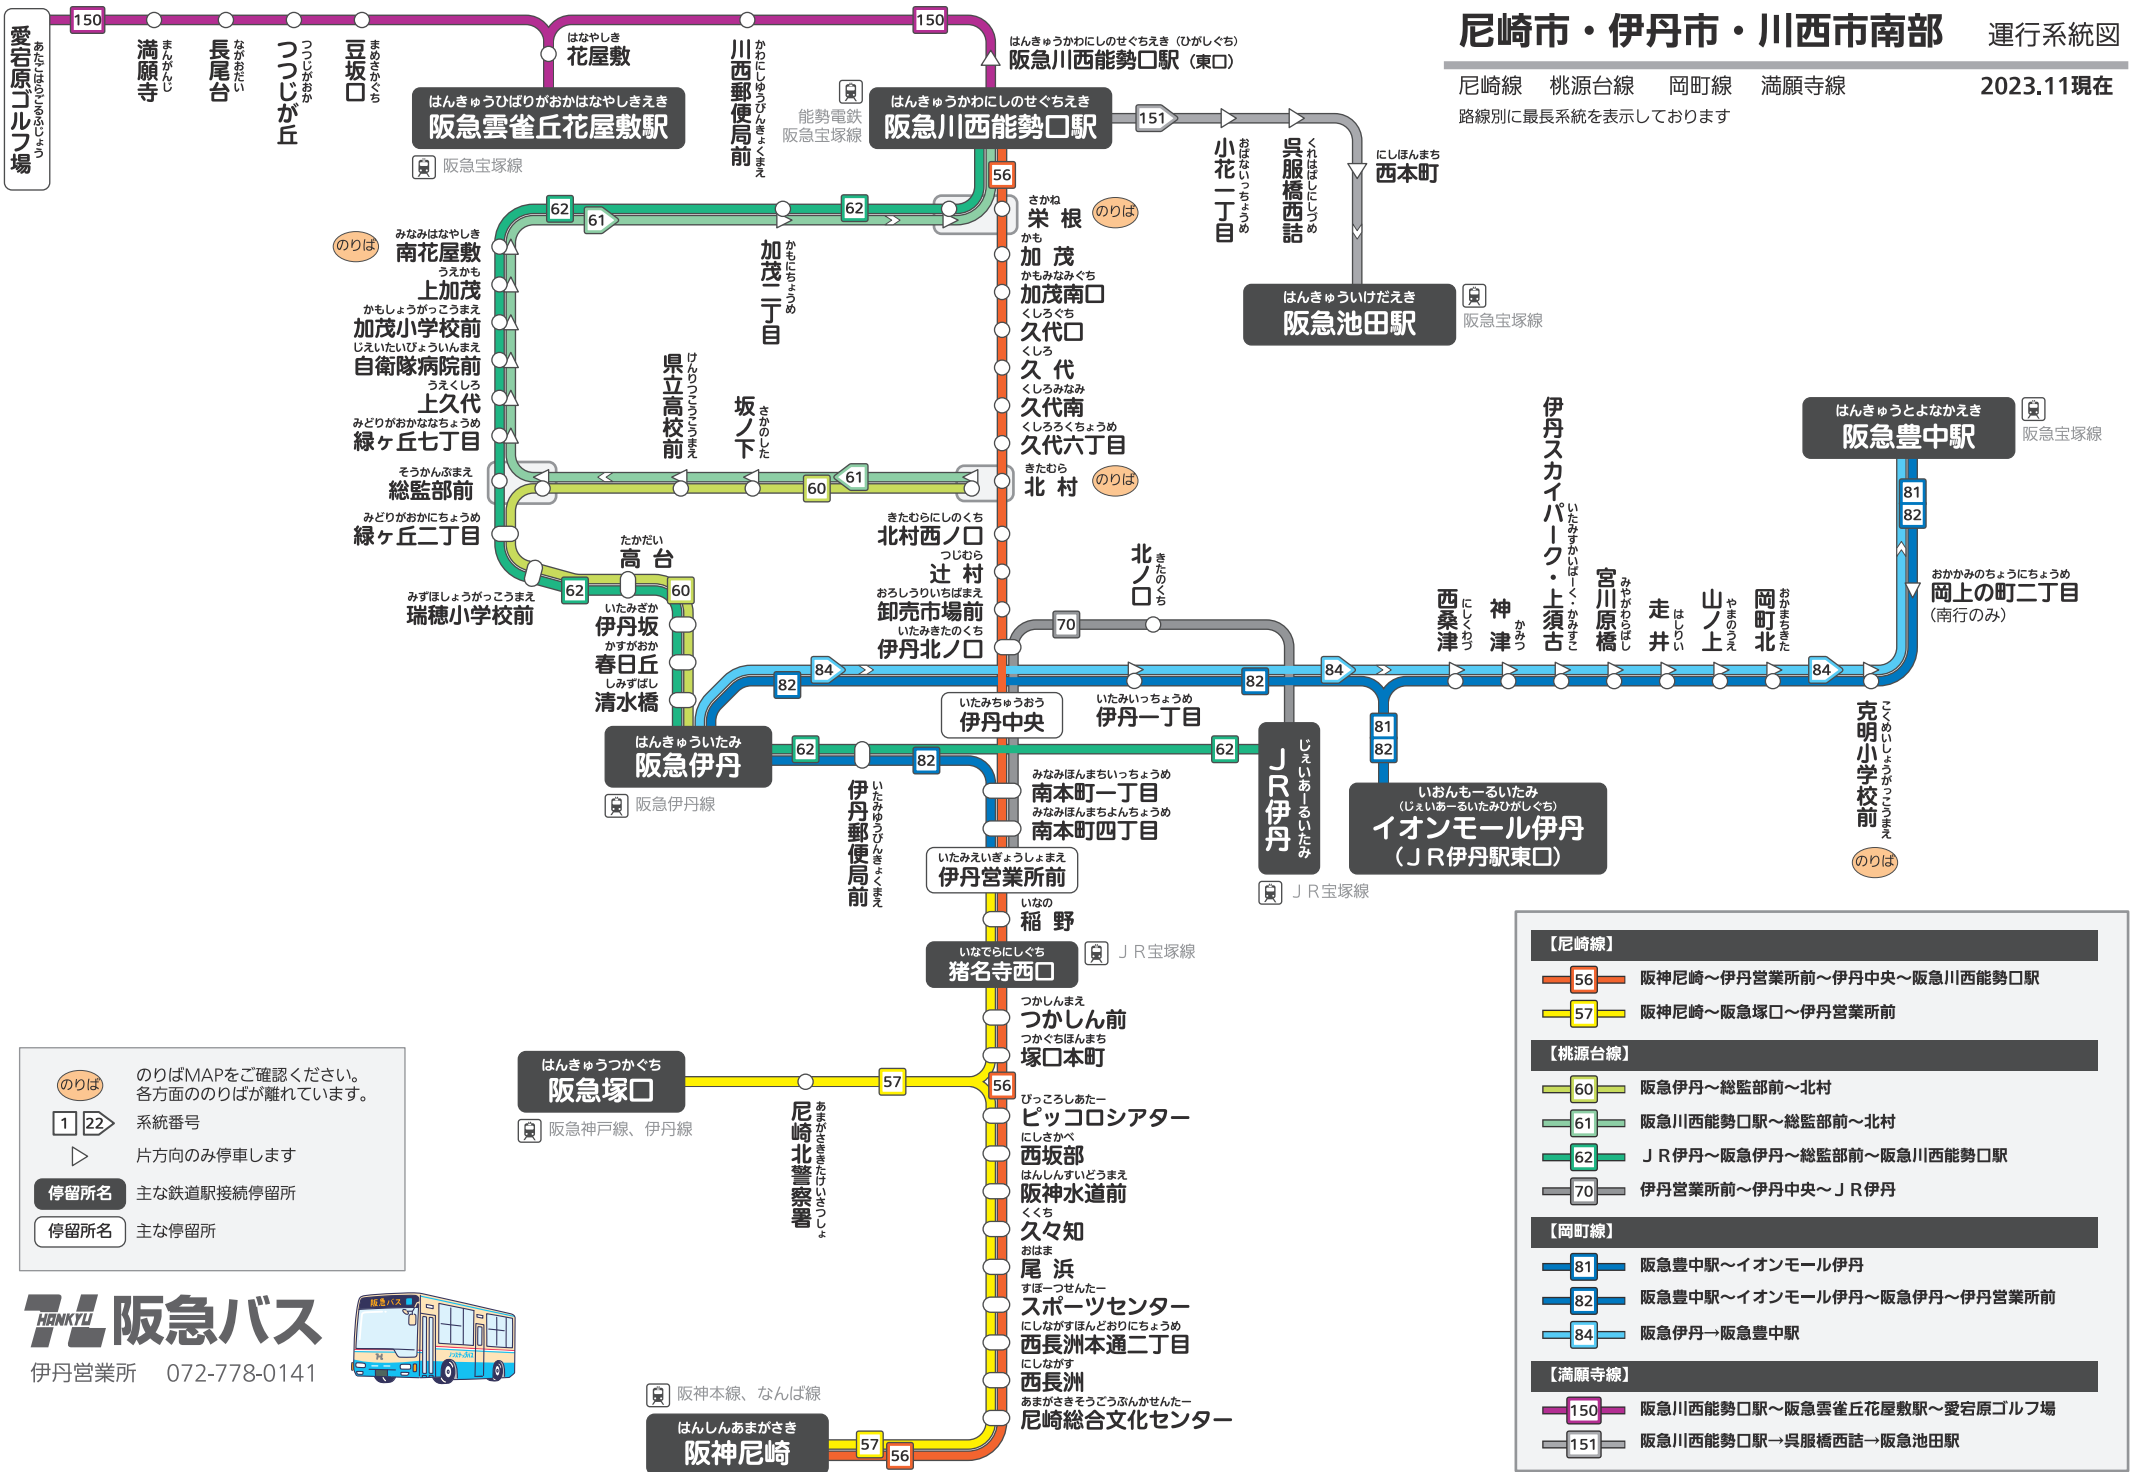

# 尼崎市・伊丹市・川西市南部

運行系統図

尼崎線 桃源台線 岡町線 満願寺線  
路線別に最長系統を表示しております

2023.11現在

愛宕原ゴルフ場  
うらたてスポーツセンター

満願寺  
まんがんじ

長尾谷  
ながおたに

つつしが丘  
つつしがおか

豆坂口  
まめざかぐち

はなやしき  
花屋敷

川西郵便局前  
かわにしゆうびんきょぐまへ

はんきゅうかわにしのせぐちえき  
阪急川西能勢口駅 (東口)

はんきゅううひばりがおかはなやしきえき  
阪急雲雀丘花屋敷駅

能勢電鉄  
阪急宝塚線

さかね  
栄根

かかも  
加茂

にしほんまち  
西本町

はんきゅういけだえき  
阪急池田駅

はんきゅうとよなかえき  
阪急豊中駅

おおかみのちようちようめ  
岡上の町二丁目 (南行のみ)

くぐめいしちがっこうまへ  
克明小学校前

おがかわきた  
岡町北

やまのうえ  
山ノ上

あまがさき  
あまがさき

阪神本線、なんば線

はんしんあまがさき  
阪神尼崎

尼崎北警察署  
あまがさき警察署

いなでらにしぐち  
猪名寺西口

つかしんまえ  
つかしん前

つかくちほんまち  
塚口本町

びっころしあー  
ピッコロシアター

にしあさべ  
西坂部