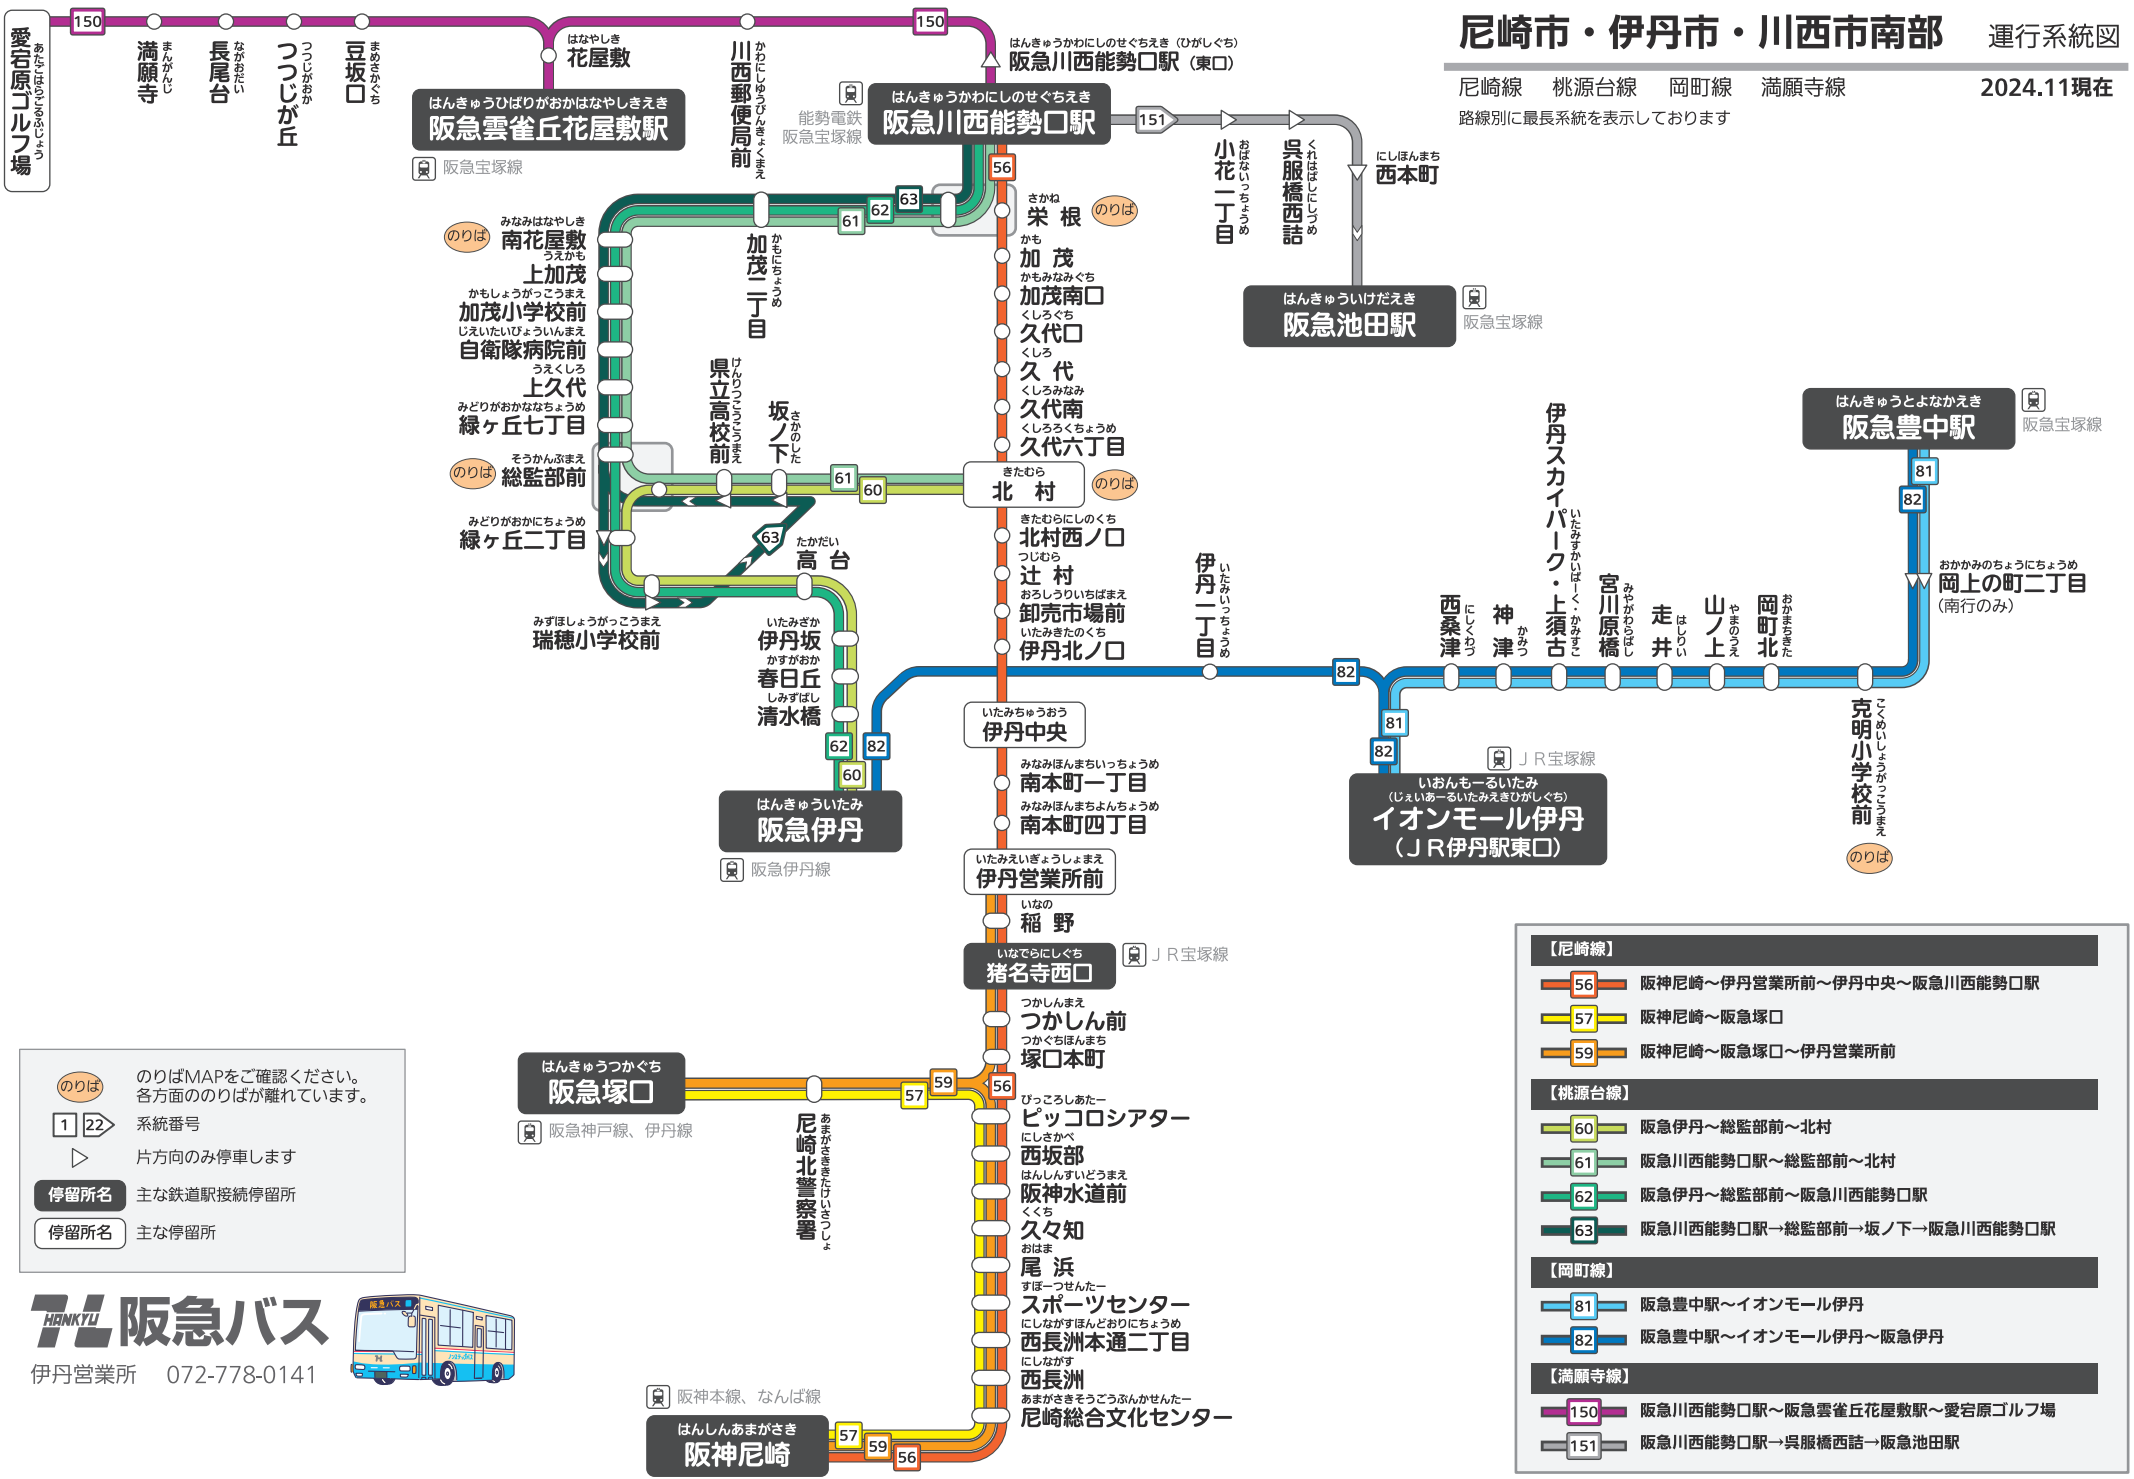

尼崎市・伊丹市・川西市南部 運行系統図

尼崎線 桃源台線 岡町線 満願寺線
2024.11現在
路線別に最長系統を表示しております

のりば のりばMAPをご確認ください。各方面ののりばが離れています。

1 22 系統番号

▶ 片方向のみ停車します

停留所名 主な鉄道駅接続停留所

停留所名 主な停留所

伊丹営業所 072-778-0141

【尼崎線】	
56	阪神尼崎～伊丹営業所前～伊丹中央～阪急川西能勢口駅
57	阪神尼崎～阪急塚口
59	阪神尼崎～阪急塚口～伊丹営業所前
【桃源台線】	
60	阪急伊丹～總監部前～北村
61	阪急川西能勢口駅～總監部前～北村
62	阪急伊丹～總監部前～阪急川西能勢口駅
63	阪急川西能勢口駅～總監部前～坂ノ下～阪急川西能勢口駅
【岡町線】	
81	阪急豊中駅～イオンモール伊丹
82	阪急豊中駅～イオンモール伊丹～阪急伊丹
【満願寺線】	
150	阪急川西能勢口駅～阪急雲雀丘花屋敷駅～愛宕原ゴルフ場
151	阪急川西能勢口駅～呉服橋西詰～阪急池田駅