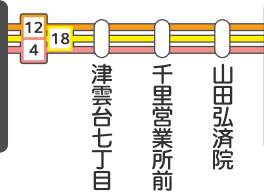

吹田市中心部・南部 ほか

運行系統図

2021.03現在

吹田市内線 吹田線

路線別に最長系統のみ表示しております

- 豊中方面
- 小野原方面
- 箕面方面
- 千里NT方面
- 豊能方面

北大阪急行電鉄
大阪モノレール

千里中央

阪急山田

阪急千里線
大阪モノレール

山田西四丁目
(阪急山田方面のみ)

三ツ辻

佃

山田市民
体育館前

山田宮ノ前

下山田

山田南

千里丘七丁目

吹田SST

岸部東

岸部

岸部北口

岸部南口

J R京都線